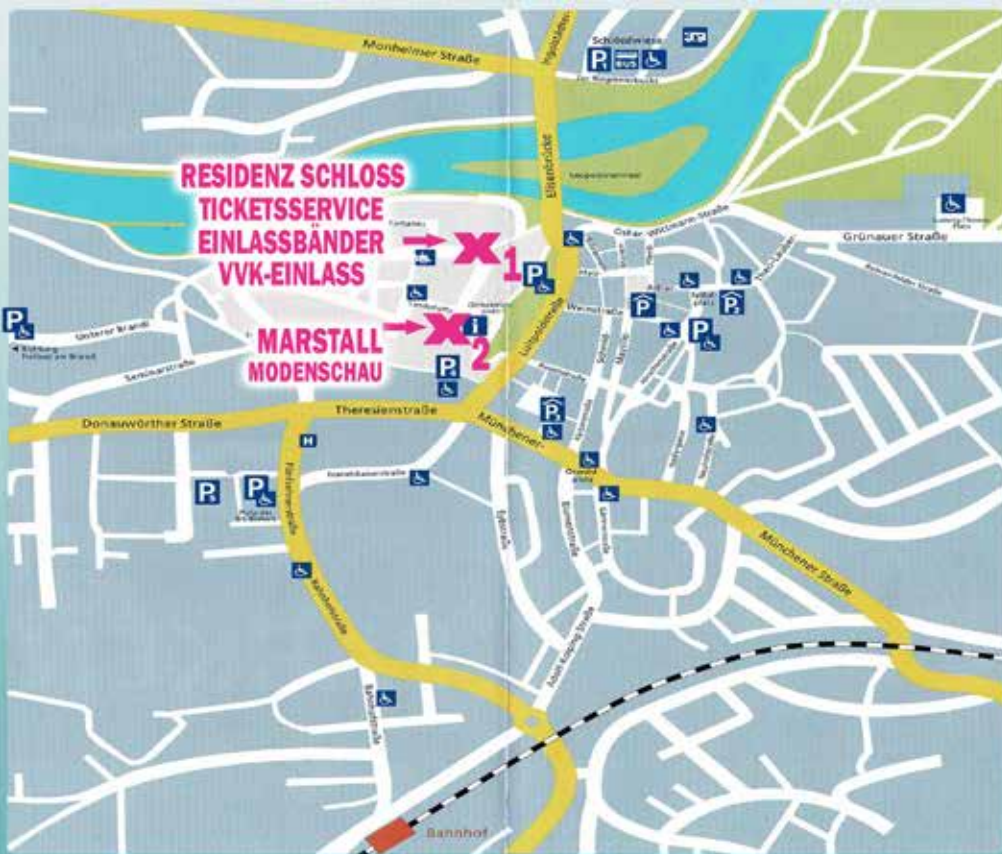

**1**

**GROSSE DÜRINITZ**

**HAUPTINGANG**

**KLEINE DÜRINITZ**

**SCHLOSS INNENHOF SÜD**

**GASTRONOMIE**

## EVENT & HOCHZEITSMESSE

NEUBURG/DONAU

www.neuburger-hochzeitsmesse.de

EINGANG MARSTALL

# MARSTALL

Ottheinrichplatz 118, 86633 Neuburg an der Donau

2

- P** Parkplätze im Parkleitsystem
- P, Schloßwiese (6min Gehzeit) 170 Stellplätze
  - P, Am Graben (3min Gehzeit) 90 Stellplätze
- P** Parkplätze außerhalb des Parkleitsystems (15 min Gehzeit)
- Brandbad (8 min Gehzeit) 120 Stellplätze
  - Hofgarten, Lutpoldstraße 50 Stellplätze
  - Ludwig-Thoma-Platz 110 Stellplätze
  - Platz der Deutschen Einheit 53 Stellplätze
  - Bahnhof (ca 8-10 min) 14 Stellplätze
  - Spitalplatz